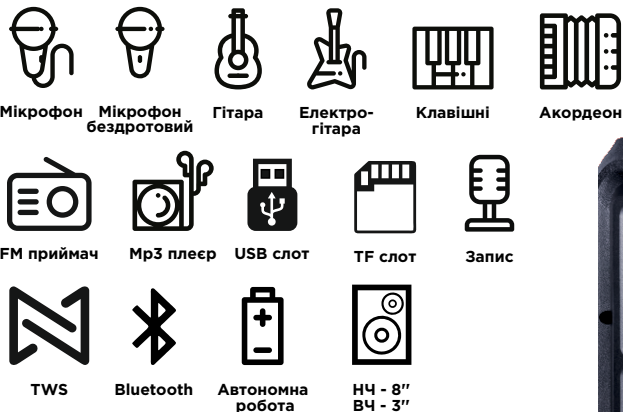

# mobі CUBE.60

ПОТУЖНИЙ ЗВУК З СОБОЮ!

maximum  
acoustics

**MobiCUBE.60** – це портативна двоканальна акустична система з потужним мультимедійним функціоналом розроблена для вуличних музикантів, організації івентів та рекламних акцій, проведення заходів на відкритому повітрі або в приміщенні. Потужності 60 Вт буде більш ніж достатньо, щоб прокачати будь-яку вечірку, а вбудоване LED-підсвічування створить неймовірну клубну атмосферу.

## УНІВЕРСАЛЬНІСТЬ

Завдяки додатковим роз'ємам можна з легкістю підключити одночасно мікрофон та гітару чи синтезатор, а вбудований рекордер збереже Ваш виступ на флеш-накопичувач чи карту пам'яті.