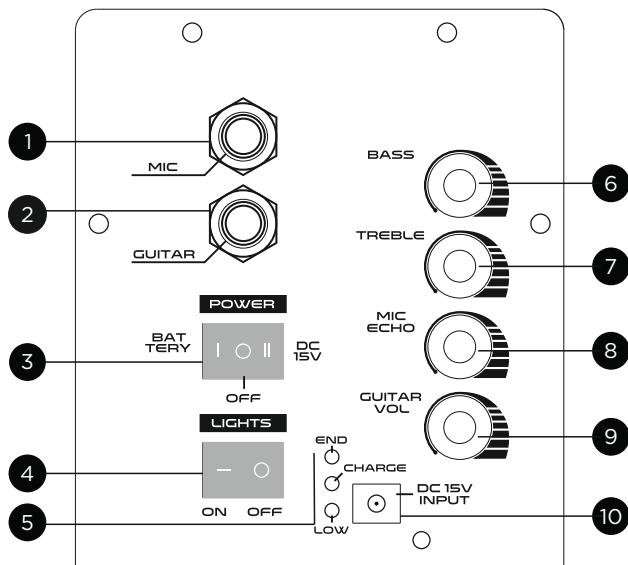

ЗАДНЯ ПАНЕЛЬ