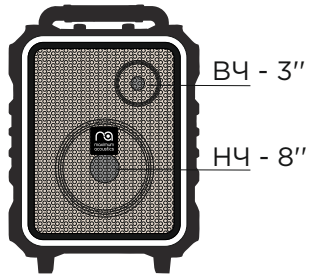

mobi CUBE.60

ПОТУЖНИЙ ЗВУК З СОБОЮ!

maximum
acoustics

ПЕРЕДНЯ ПАНЕЛЬ