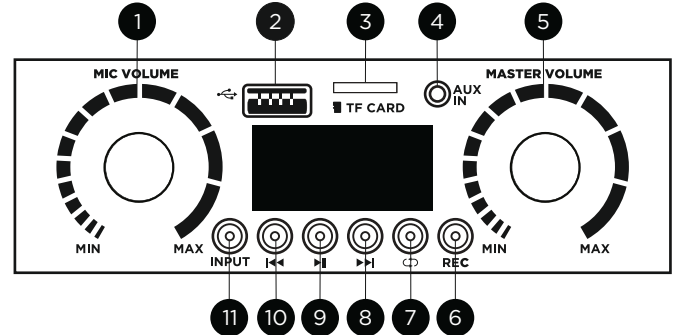

## ПЕРЕДНЯ ПАНЕЛЬ

1. Регулятор гучності мікрофона
2. Роз'єм USB
3. Гніздо для карти пам'яті TF
4. Роз'єм AUX-in
5. Регулятор загальної гучності
6. Запис
7. Повтор
8. Наступний трек
9. Відтворення/Пауза
10. Попередній трек
11. Вибір джерела вхідного сигналу